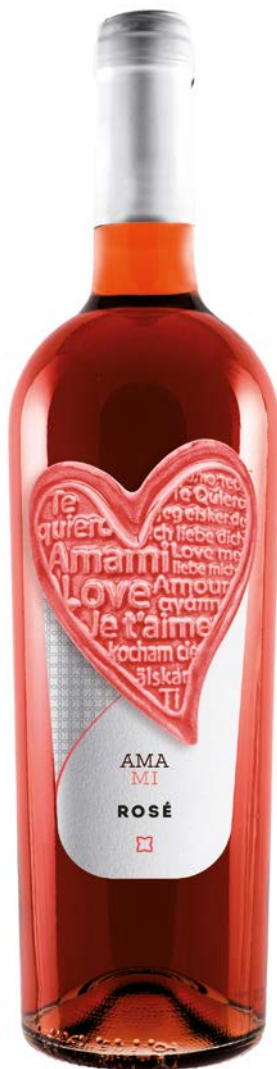

**ROSATO IGP
PUGLIA**

750ml - 12,5 Vol
Primitivo 100%